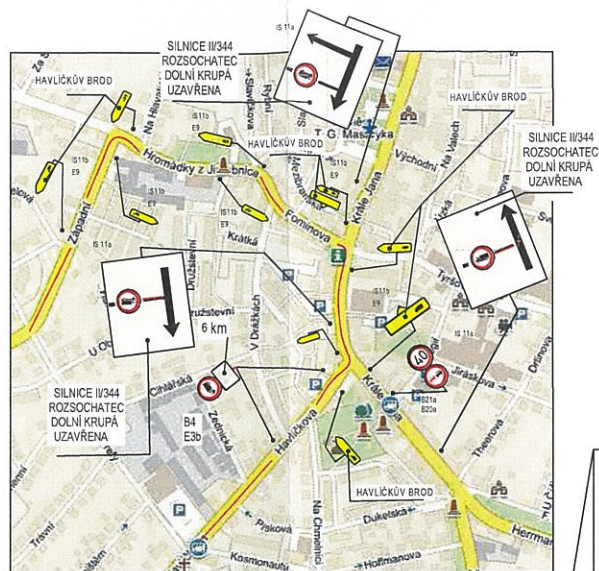

UZAVÍRKA SILNICE Č. II/344 DOLNÍ KRUPÁ - ROZSOCHATEC

LEGENDA:

- UZAVÍRKA
- OBJÍZDNÁ TRASA
- OBJÍZDNÁ TRASA NA NAD 3,5 I

- B4 /3,5 v zákaz vjezdu nákladních vozidel o nejvyšší povolené hmotnosti převyšující 3,5 t

IS11b

Poznámka:
 Všechny dopravní značky č. B4 "Zákaz vjezdu nákladních vozidel" budou doplněny hodnotou hmotnosti 3,5 t!!!!
 Všechny dopravní značky č. IS11b se symbolem E9 budou doplněny hodnotou hmotnosti 3,5 t!!!!

SILNICE II/344 DOLNÍ KRUPÁ ROZSOCHATEC UZAVŘENA

SILNICE II/344 DOLNÍ KRUPÁ ROZSOCHATEC UZAVŘENA