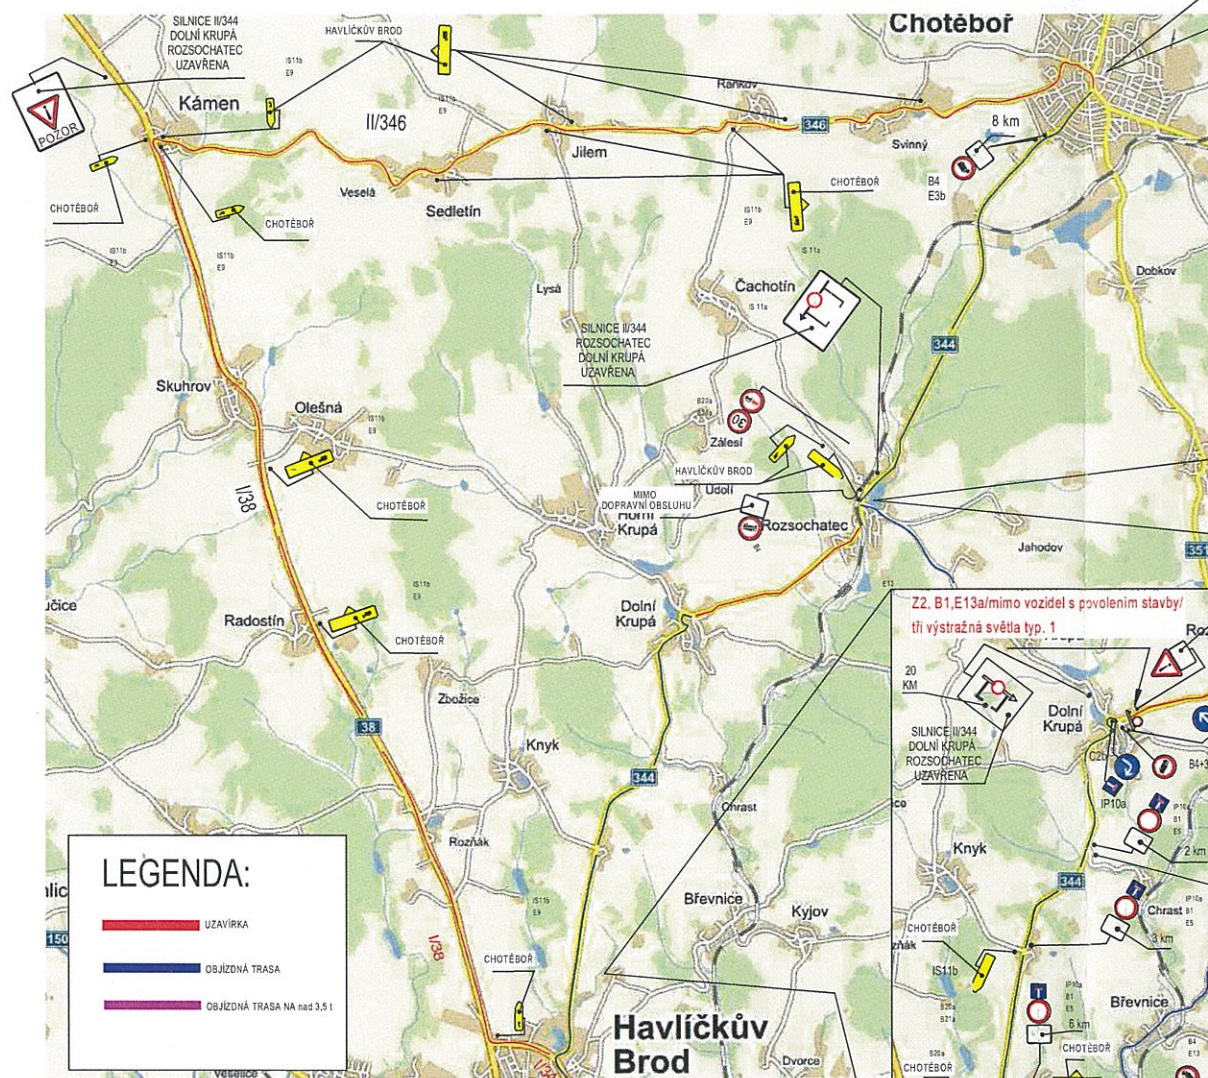

UZAVÍRKA SILNICE Č. II/344 DOLNÍ KRUPÁ - ROZSOCHATEC

LEGENDA:

- UZAVÍRKA
- OBJÍZDNÁ TRASA
- OBJÍZDNÁ TRASA NA NAD 3,5 I

- B4 /3,5 v zákaz vjezdu nákladních vozidel o nejvyšší povolené hmotnosti převyšující 3,5 t

IS11b

Poznámka:
 Všechny dopravní značky č. B4 "Zákaz vjezdu nákladních vozidel" budou doplněny hodnotou hmotnosti 3,5 t!!!!
 Všechny dopravní značky č. IS11b se symbolem E9 budou doplněny hodnotou hmotnosti 3,5 t!!!!

SILNICE II/344 DOLNÍ KRUPÁ ROZSOCHATEC UZAVŘENA

SILNICE II/344 DOLNÍ KRUPÁ ROZSOCHATEC UZAVŘENA