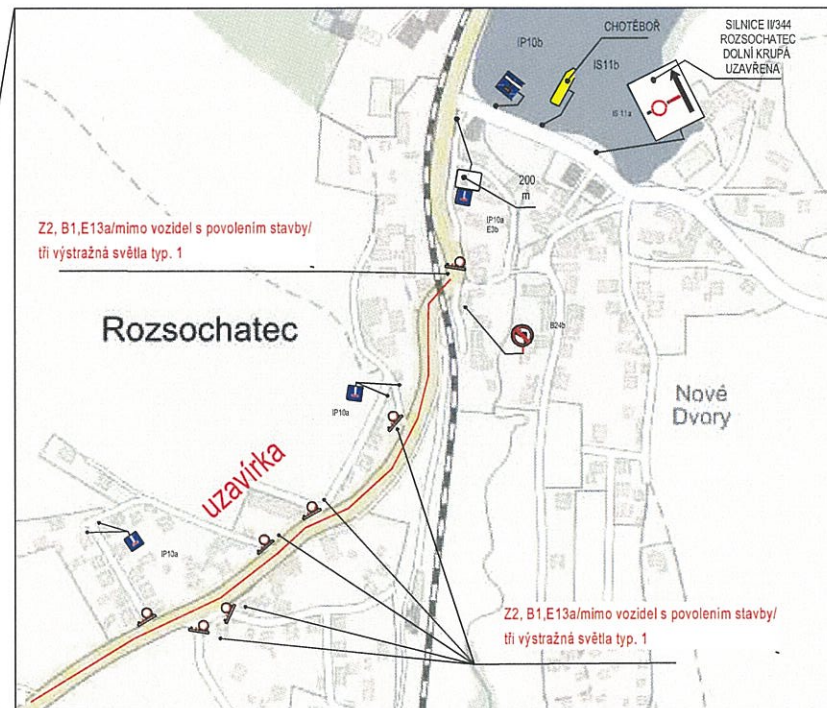

UZAVÍRKA SILNICE Č. II/344 DOLNÍ KRUPÁ - ROZSOCHATEC

LEGENDA:

- UZAVÍRKA
- OBJÍZDNÁ TRASA
- OBJÍZDNÁ TRASA NA NAD 3,5 I

- B4 /3,5 v zákaz vjezdu nákladních vozidel o nejvyšší povolené hmotnosti převyšující 3,5 t

IS11b

Poznámka:
 Všechny dopravní značky č. B4 "Zákaz vjezdu nákladních vozidel" budou doplněny hodnotou hmotnosti 3,5 t!!!!
 Všechny dopravní značky č. IS11b se symbolem E9 budou doplněny hodnotou hmotnosti 3,5 t!!!!

SILNICE II/344 DOLNÍ KRUPÁ ROZSOCHATEC UZAVŘENA

SILNICE II/344 DOLNÍ KRUPÁ ROZSOCHATEC UZAVŘENA