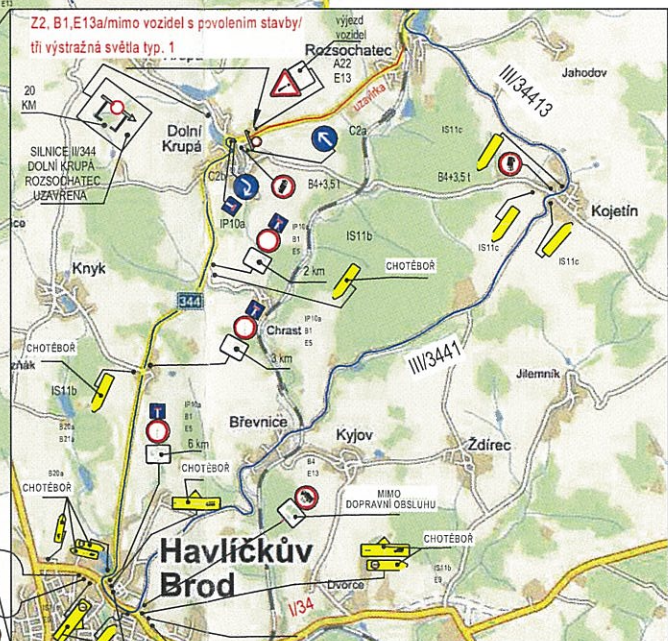

UZAVÍRKA SILNICE Č. II/344 DOLNÍ KRUPÁ - ROZSOCHATEC

LEGENDA:

- UZAVÍRKA
- OBJÍZDNÁ TRASA
- OBJÍZDNÁ TRASA NA NAD 3,5 I

- B4 /3,5 v zákaz vjezdu nákladních vozidel o nejvyšší povolené hmotnosti převyšující 3,5 t

IS11b

Poznámka:
 Všechny dopravní značky č. B4 "Zákaz vjezdu nákladních vozidel" budou doplněny hodnotou hmotnosti 3,5 t!!!!
 Všechny dopravní značky č. IS11b se symbolem E9 budou doplněny hodnotou hmotnosti 3,5 t!!!!

SILNICE II/344 DOLNÍ KRUPÁ ROZSOCHATEC UZAVŘENA

SILNICE II/344 DOLNÍ KRUPÁ ROZSOCHATEC UZAVŘENA