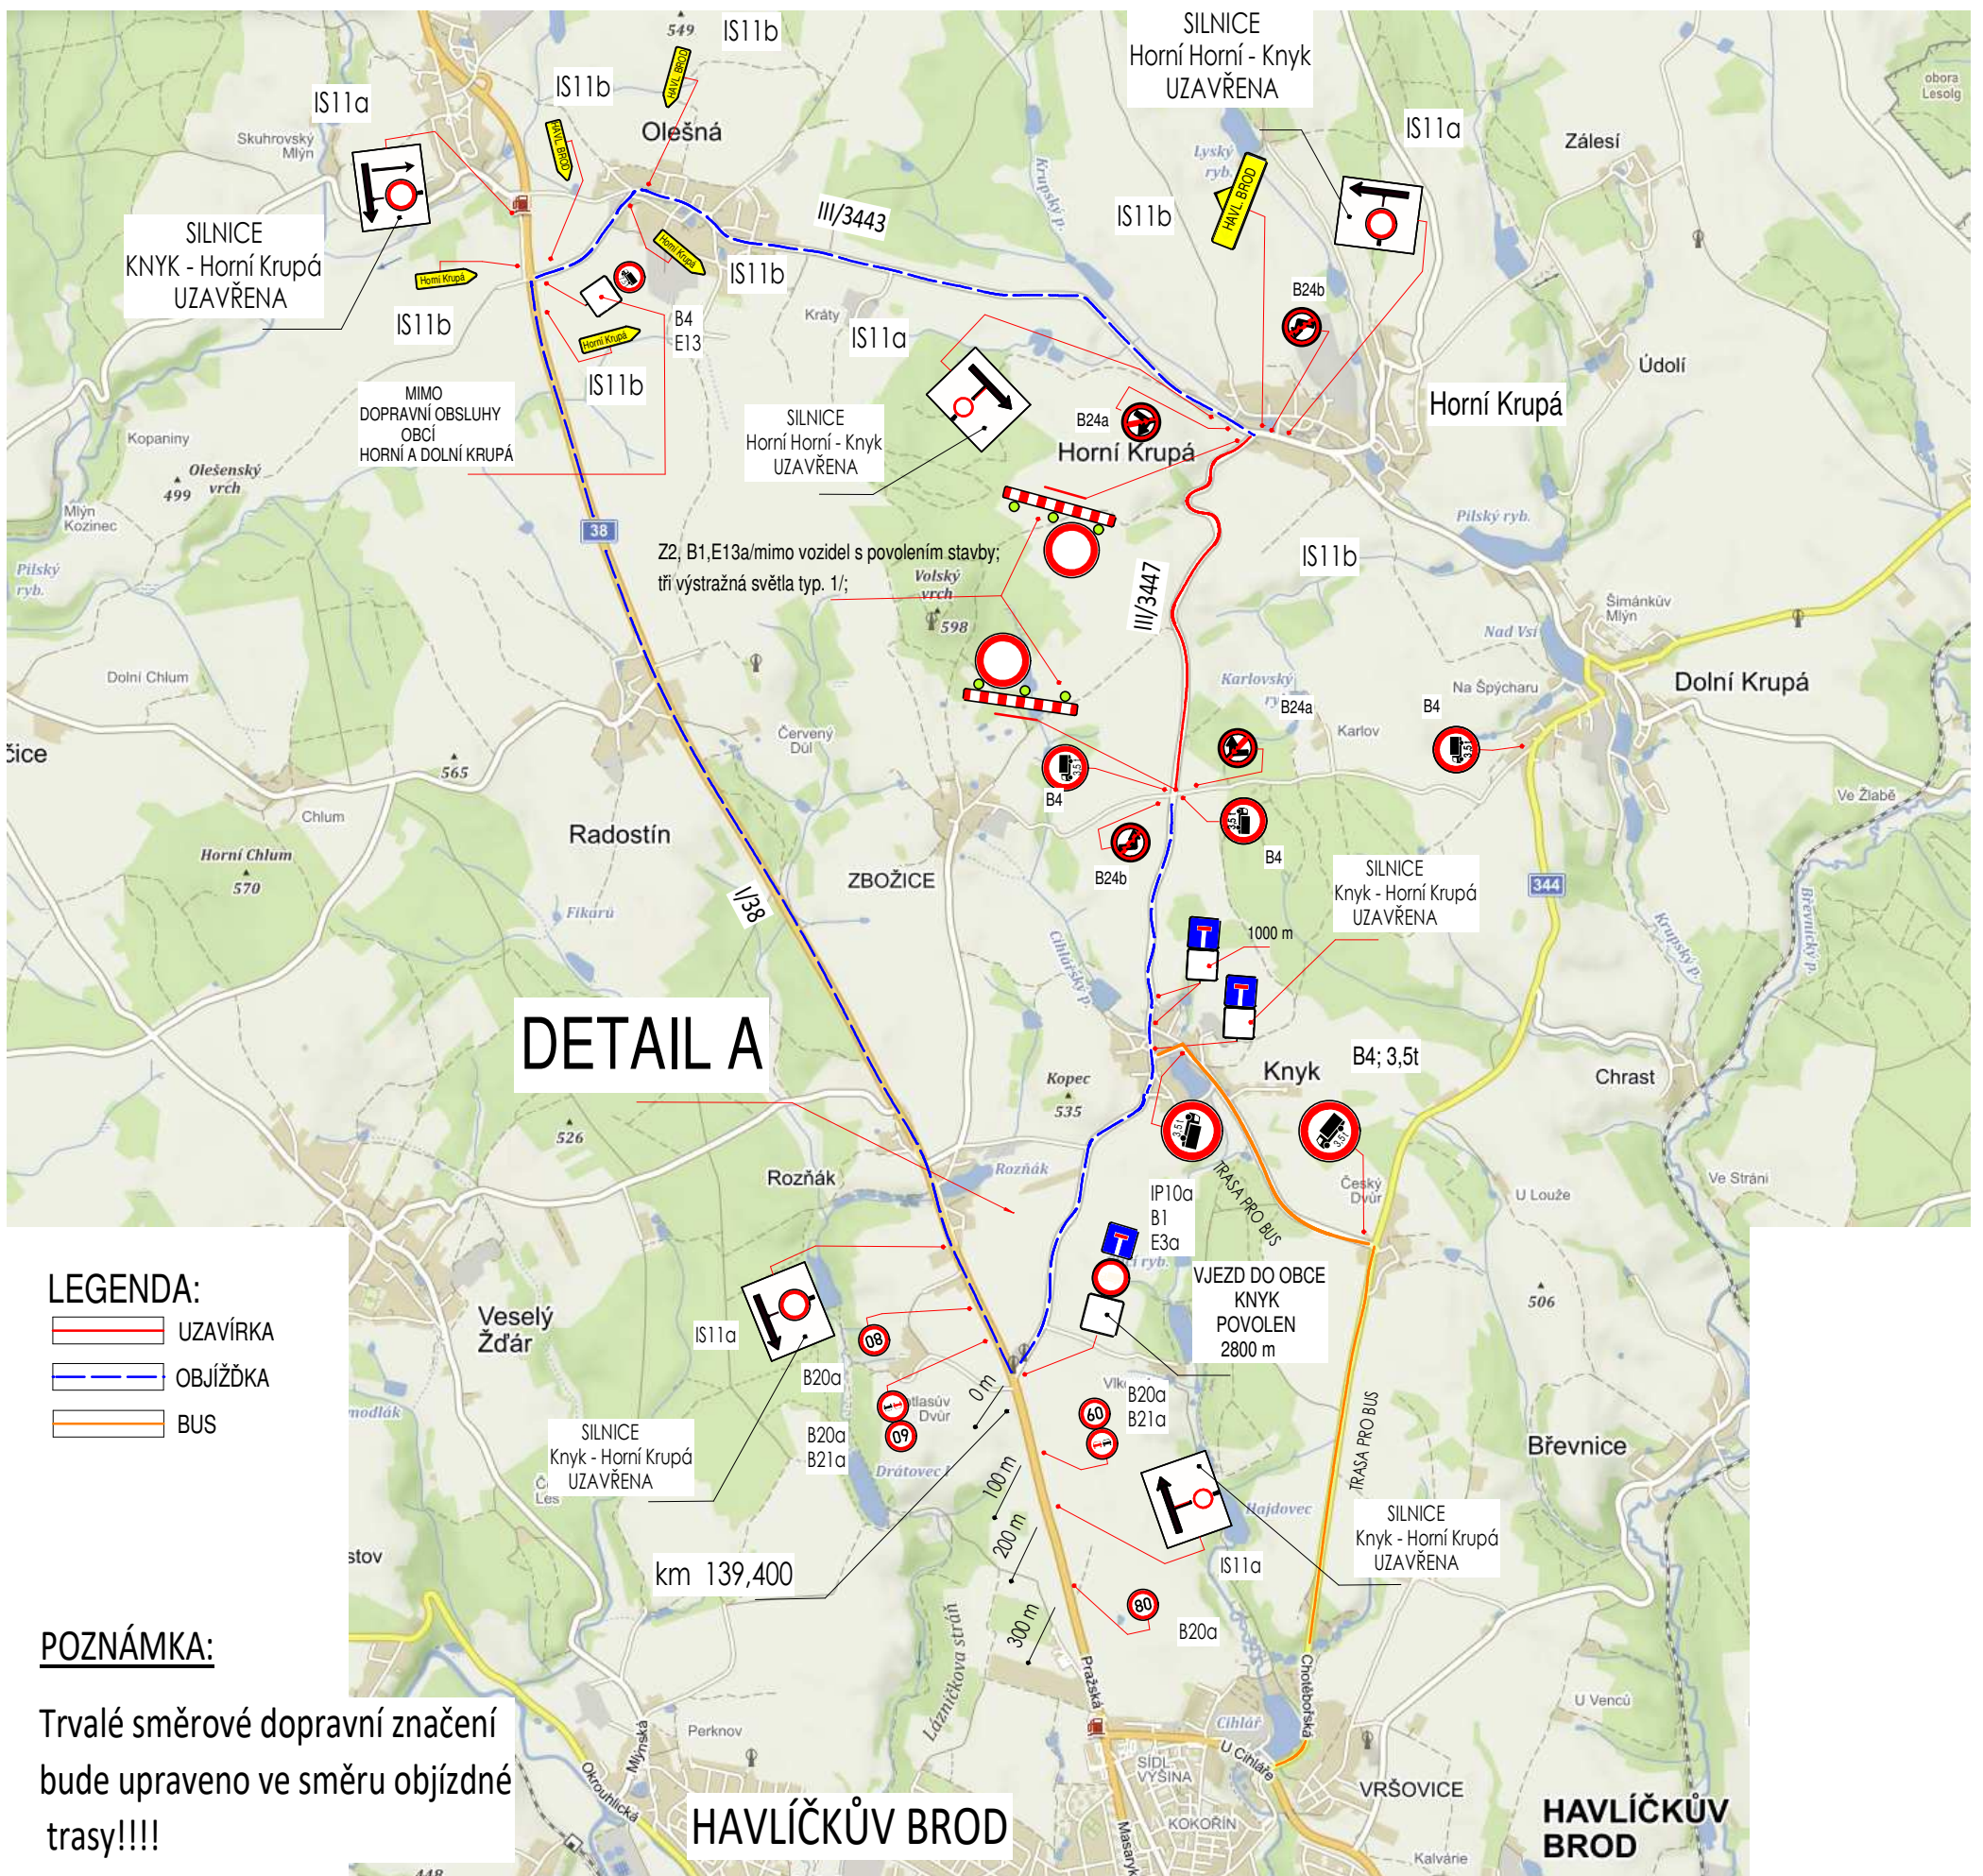

Uzavírka silnice č. III/3447 Knyk – Horní Krupá

DETAIL A

HAVLÍČKŮV BROD

HAVLÍČKŮV BROD